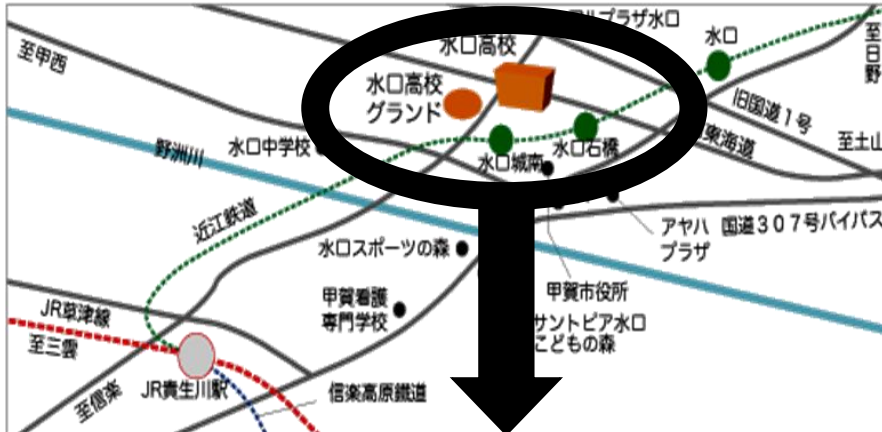

《お問い合わせ》

滋賀県立水口高等学校 教務課 ☎0748-62-4104(代表)

☎ 528-0022 滋賀県甲賀市水口町梅が丘3-1

（近江鉄道水口城南駅下車400m/甲賀市コミュニティバス（はーとバス）水口高校前より200m）

☎ <http://www.minakuchi-h.shiga-ec.ed.jp/>

◎会場（あいこうか市民ホール）付近図

第1回水口高校オープンスクール会場
「あいこうか市民ホール」
近江鉄道 水口城南駅下車 徒歩3分

◎校舎配置図