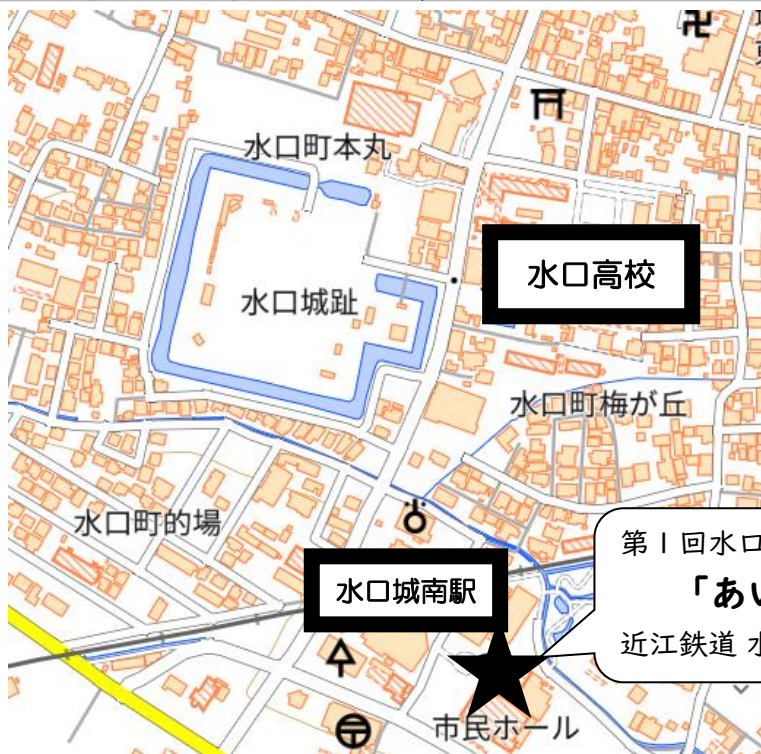

《お問い合わせ》

滋賀県立水口高等学校 教務課 ☎0748-62-4104(代表)

☎ 528-0022 滋賀県甲賀市水口町梅が丘3-1

（近江鉄道水口城南駅下車400m/甲賀市コミュニティバス（はーとバス）水口高校前より200m）

☎ <http://www.minakuchi-h.shiga-ec.ed.jp/>

◎会場（あいこうか市民ホール）付近図

第1回水口高校オープンスクール会場
「あいこうか市民ホール」
近江鉄道 水口城南駅下車 徒歩3分

◎校舎配置図